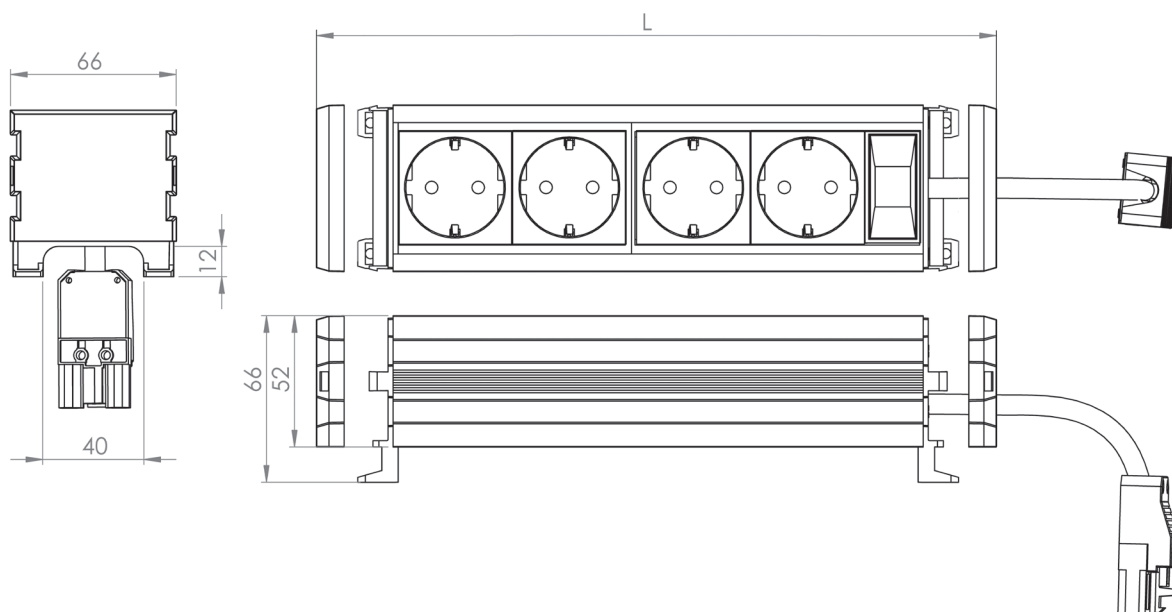

UPD

univerzalna razvodna kutija