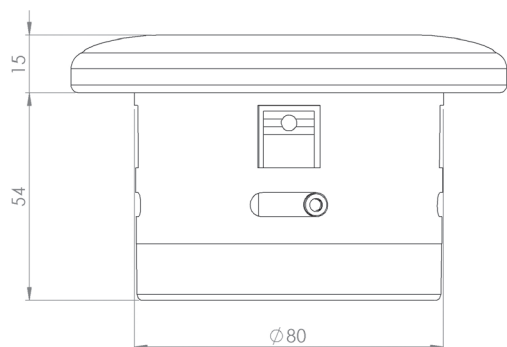

STRUJNE KARAKTERISTIKE:

Napon: 250V

Jačina struje: 16A

Konektor napajanja: Wieland – muški sa kablom
3x1,5mm² dužine 400mm

Frekvencija: 50-60Hz

Temperatura: 0 – 40°C

Relativna vlažnost: 0 – 95°C (bez kondenza)

Zaštita: IP 43

FIKSIRANJE:

Integriranim plastičnim fiksatorima zaokretanjem donjeg poklopca u smeru kazaljke na satu - debljina stola veća od 8 mm.

DIMENZIJE:

Ø 80mm

BOJA:

Bela

Elektrik siva

Siva

Crna

Power outlet (Schuko) 45x45

Power outlet (CH) 45x45

Power outlet (DK) 45x45

Power outlet (FR) 45x45

Power outlet Universal 45x45

Data Tunnel

RJ45 Cat6

USB

USB charger 2A 2-ports

USB charger 4A 2-ports

USB charger 4A 4-ports

USB hub 4-ports

XLR mini

Audio 3,5mm

HDMI

VGA

Display port