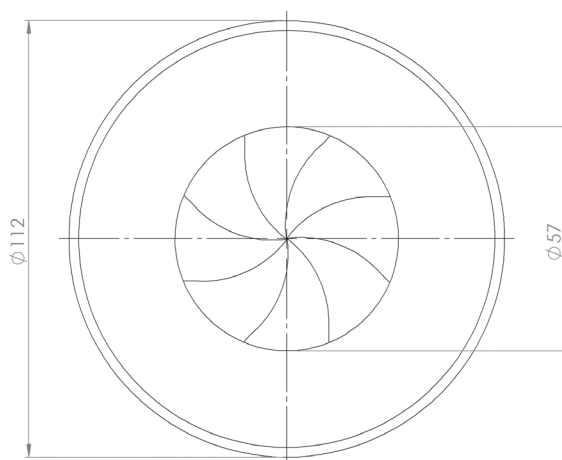

STRUJNE KARAKTERISTIKE:

Napon: 250V

Jačina struje: 16A

Konektor napajanja: Wieland – muški sa kablom
3x1,5mm² dužine 400mm

Frekvencija: 50-60Hz

Temperatura: 0 – 40°C

Relativna vlažnost: 0 – 95°C (bez kondenza)

Zaštita: IP 43

FIKSIRANJE:

Integriranim plastičnim fiksatorima zaokretanjem donjeg poklopca u smeru kazaljke na satu - debljina stola veća od 8 mm.

DIMENZIJE:

Ø 80mm

BOJA:

Bela

Elektrik siva

Siva

Crna

Power outlet (Schuko) 45x45

Power outlet (CH) 45x45

Power outlet (DK) 45x45

Power outlet (FR) 45x45

Power outlet Universal 45x45

Data Tunnel

RJ45 Cat6

USB

USB charger 2A 2-ports

USB charger 4A 2-ports

USB charger 4A 4-ports

USB hub 4-ports

XLR mini

Audio 3,5mm

HDMI

VGA

Display port