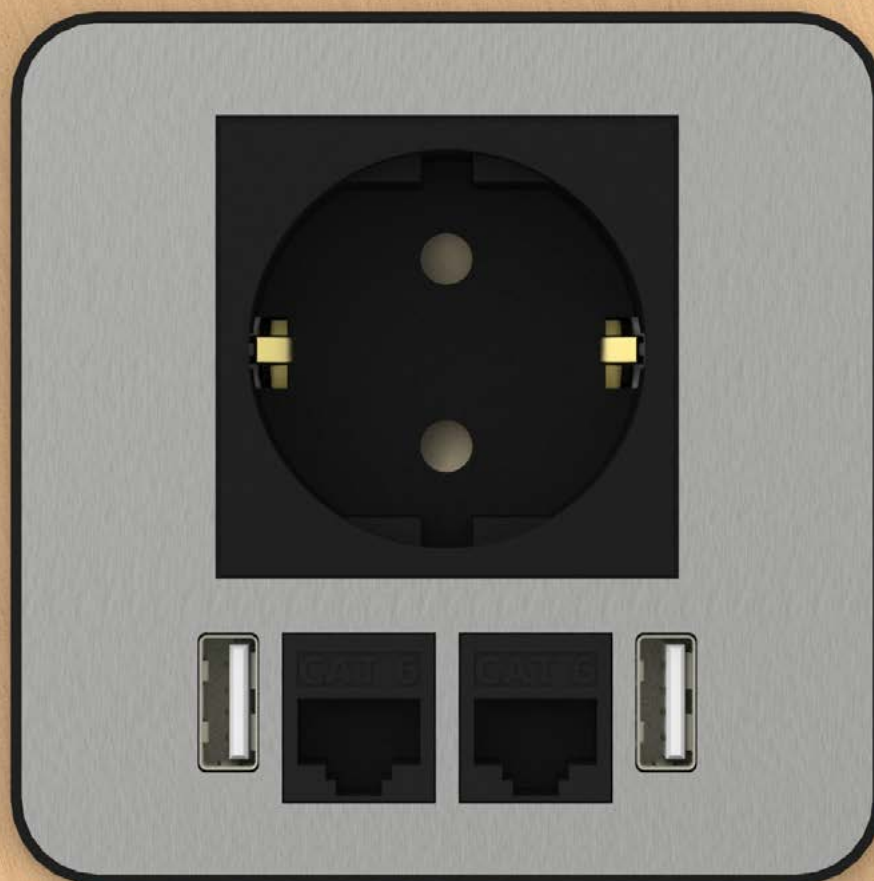

SOURCE

priključi se

DIGITel

Na dohvat ruke

Elegantan i nadasve praktičan, Source je mala oaza na radnom stolu, sa svim utičnicama neophodnim za jedno radno mesto, dok u isto vreme zauzima minimalan prostor na radnoj površini. Maksimalan broj utičnica na minimalnom prostoru savršeno zadovoljava potrebe i učenika u školama, kao i studenata na fakultetima. Dostupan je u crnoj i beloj boji, a zahvaljujući završnoj obradi od inox-a i mogućnosti dodavanja poklopca koji se otvara do 181 stepena, stilski se uklapa i u kuhinjsko okruženje. Source je jedinstven i lako prepoznatljiv proizvod.

85 x 85 mm

BOJA:

Bela
 Crna

Power outlet
(Schuko) 45x45

Power outlet
(IT)

Power outlet
(UK) 45x45

USB charger
4A 2-ports

Power outlet
(CH) 45x45

Power outlet
(USA) 45x45

Power outlet
(DK) 45x45

Power outlet
Universal 45x45

Power outlet
(FR) 45x45

RJ45
Cat6

HDMI

USB 3.0

Since 1996

Product code	Plastic parts color	Configuration	P 	USB charger	USB 3.0	RJ45	HDMI	Installation opening dimensions (mm)
	W	1P1USBC2RJ	1	1		2		Ø80
	B							
	W	1P1USBC2USB	1	1	2			Ø80
	B							
	W	1P1USBC22HDMI	1	1			2	Ø80
	B							
	W	1P1USBC1HDMI1RJ	1	1		1	1	Ø80
	B							
	W	1P1USBC1USB1HDMI	1	1	1		1	Ø80
	B							
	W	1P1USBC21USB1RJ	1	1	1	1		Ø80
	B							
	W	1P2RJ	1			2		Ø80
	B							
	W	1P2USB	1		2			Ø80
	B							
	W	1P2HDMI	1				2	Ø80
	B							
	W	1P1HDMI1RJ	1			1	1	Ø80
	B							
	W	1P1USB1RJ	1		1	1		Ø80
	B							
	W	1P1USB1HDMI	1		1		1	Ø80
	B							
	W	1P1USBC2	1	1				Ø80
	B							