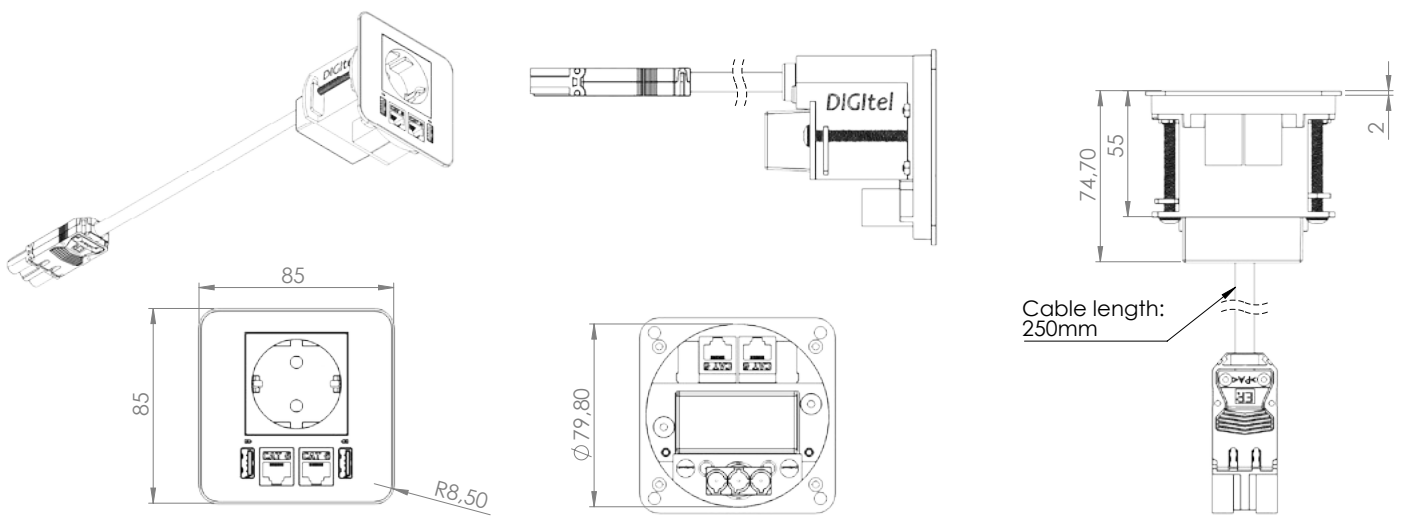

STRUJNE KARAKTERISTIKE:

Napon: 250V
Jačina struje: 16A
Konektor napajanja: Wieland – muški sa kablom
3x1,5mm² dužine 250mm
Frekvencija: 50-60Hz
Temperatura: 0 – 40°C
Relativna vlažnost: 0 – 95°C (bez kondenza)
Zaštita: IP 31

FIKSIRANJE:

Jednostavno se ugrađuje u otvor $\varnothing 80$ mm pomoću integrisanog steznog mehanizma i korišćenjem običnog PH odvijača. Može se ugraditi u pločaste materijale debljine od 12 - 48mm.

DIMENZIJE:

85 x 85 mm

BOJA:

Bela
Crna

Power outlet
(Schuko) 45x45

Power outlet
(IT)

Power outlet
(UK) 45x45

USB charger
4A 2-ports

Power outlet
(CH) 45x45

Power outlet
(USA) 45x45

Power outlet
(DK) 45x45

Power outlet
Universal 45x45

Power outlet
(FR) 45x45

RJ45
Cat6

HDMI

USB 3.0