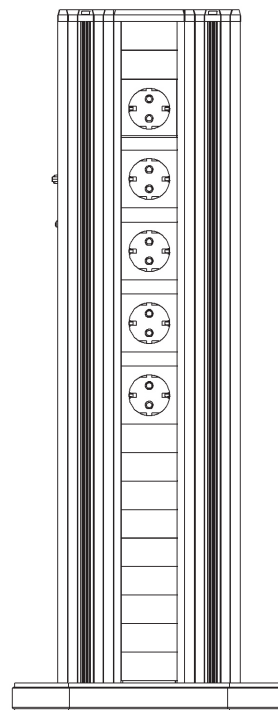

# PILLAR

iz poda do stola

## DIMENZIJE:

L1 = do 3000 mm

## BOJA:

Bela

Elektrik siva

Siva

Crna

Power outlet  
(Schuko) 45x45

Power outlet  
(CH) 45x45

Power outlet  
(DK) 45x45