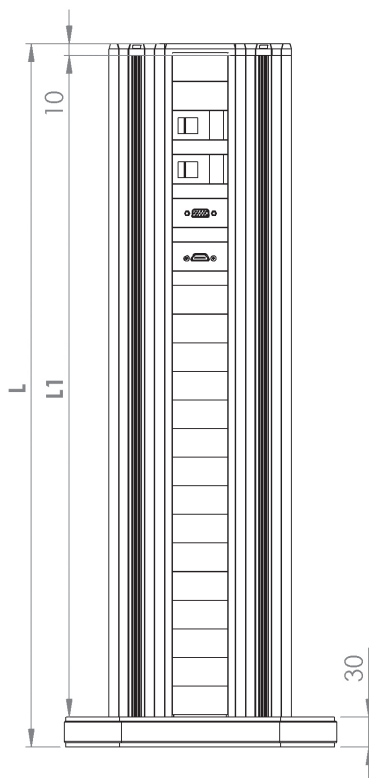

# PILLAR

iz poda do stola

## DIMENZIJE:

L1 = do 3000 mm

## BOJA:

Bela

Elektrik siva

Siva

Crna

Power outlet  
(Schuko) 45x45

Power outlet  
(CH) 45x45

Power outlet  
(DK) 45x45