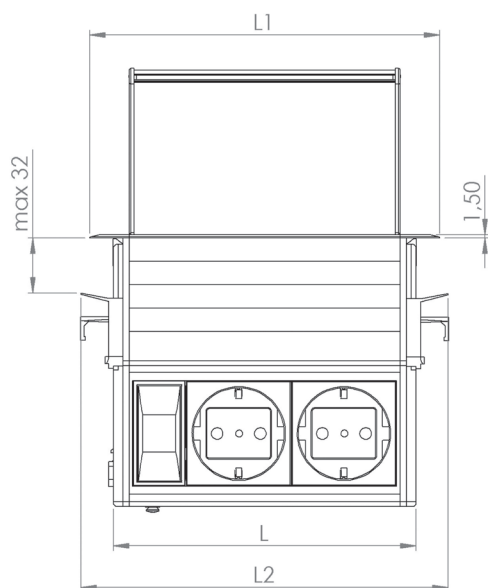

# KOMPAKT

utičnice iznad i ispod površine stola

## FIKSIRANJE:

Pomoću plastičnog fiksatora - debljina stola do 32 mm.

Pomoću integrisanog skrivenog vijaka - debljina stola do 55 mm.

## DIMENZIJE:

L = od 148 do 500 mm, L1 = L + 22 mm, L2 = L + 42 mm