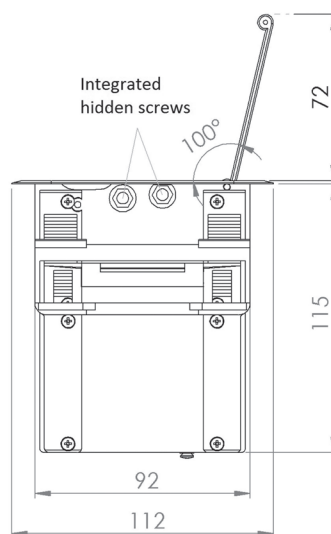

KOMPAKT

utičnice iznad i ispod površine stola