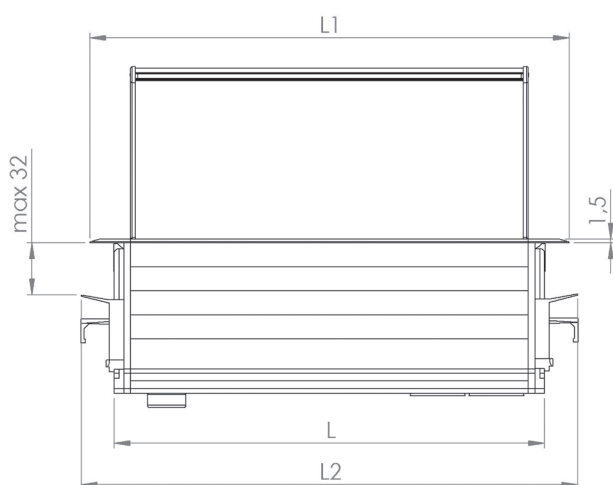

KOMPAKT S-EN-1M-2P-1USBC4

KOMPAKT S

u ravni sa stolom

STRUJNE KARAKTERISTIKE:

Napon: 250V
 Jačina struje: 16A
 Konektor napajanja: Wieland – muški sa kablom
 3x1,5mm² dužine 400mm
 Frekvencija: 50-60Hz
 Temperatura: 0 – 40°C
 Relativna vlažnost: 0 – 95°C (bez kondenza)
 Zaštita: IP 31

FIKSIRANJE:

Pomoću plastičnog fiksatora – debljina stola do 32 mm.
 Pomoću integrisanog skrivenog vijaka – bez ograničenja.

DIMENZIJE:

L = od 148 do 500 mm, L1 = L + 22 mm, L2 = L + 42 mm

BOJA:

Bela
 Električ siva
 Siva
 Crna