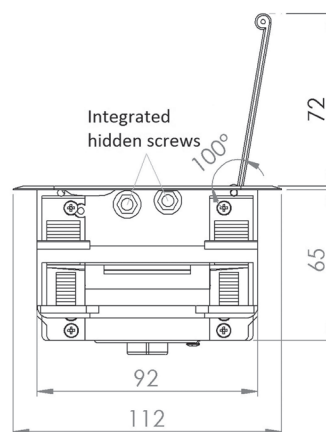

KOMPAKT S-EN-1M-2P-1USBC4

KOMPAKT S

u ravni sa stolom

STRUJNE KARAKTERISTIKE:

Napon: 250V
 Jačina struje: 16A
 Konektor napajanja: Wieland – muški sa kablom
 3x1,5mm² dužine 400mm
 Frekvencija: 50-60Hz
 Temperatura: 0 – 40°C
 Relativna vlažnost: 0 – 95°C (bez kondenza)
 Zaštita: IP 31

FIKSIRANJE:

Pomoću plastičnog fiksatora – debljina stola do 32 mm.
 Pomoću integrisanog skrivenog vijaka – bez ograničenja.

DIMENZIJE:

L = od 148 do 500 mm, L1 = L + 22 mm, L2 = L + 42 mm

BOJA:

Bela
 Električ siva
 Siva
 Crna

	Switch 16A		USB
	Power outlet (Schuko) 45x45		USB charger 2A 2-ports
	Power outlet (UK) 52x52		USB charger 4A 2-ports
	Power outlet (CH) 45x45		USB charger 4A 4-ports
	Power outlet (DK) 45x45		USB hub 4-ports
	Power outlet (FR) 45x45		XLR mini
	Power outlet (USA) 52x52		Audio 3,5mm
	Power outlet Universal 45x45		HDMI
	Data Tunnel		VGA
	RJ45 Cat6		Display port