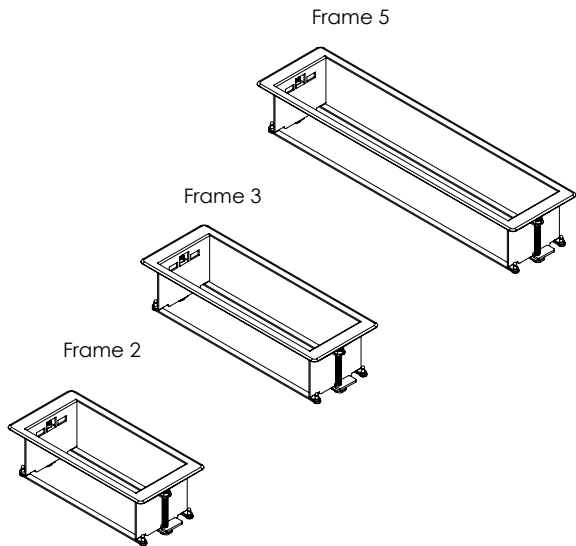

FRAME UPD SET

just plug

DIGItel

Na dohvat ruke

Frame UPD set poseduje jednostavan dizajn koji postavlja visoke kriterijume za estetiku u životnom i radnom prostoru. Jednostavno se ugrađuje u stolove, ormare i druge tipove nameštaja (moguća je i ugradnja u zidne panele). Profil uređaja je samo 1.5mm iznad površine, sa debljinom od 57mm u unutrašnjosti radne površine. Frame UPD set se sastoji iz Frame-a (okvira) i UPD Base-a. Frame se koristi kao kućište za UPD Base.

FIKSIRANJE:

Brza ugradnja pomoću stezača i imbus ključa. Može da se ugradi u stolove debljine između 10 i 50mm.

DIMENZIJE:

L = 141 - 301

BOJA

Crna
 Bela
 Inox

Power outlet (Schuko) 45x45

Power outlet (IT)