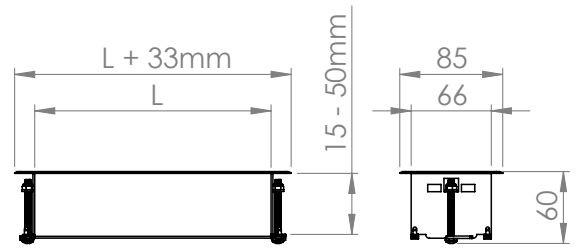

FRAME UPD SET

just plug

DIGItel

Na dohvat ruke

Frame UPD set poseduje jednostavan dizajn koji postavlja visoke kriterijume za estetiku u životnom i radnom prostoru. Jednostavno se ugrađuje u stolove, ormare i druge tipove nameštaja (moguća je i ugradnja u zidne panele). Profil uređaja je samo 1.5mm iznad površine, sa debljinom od 57mm u unutrašnjosti radne površine. Frame UPD set se sastoji iz Frame-a (okvira) i UPD Base-a. Frame se koristi kao kućište za UPD Base.

STRUJNE KARAKTERISTIKE:

Napon: 250V
 Jačina struje: 16A
 Konektor napajanja: Cable HO5VV - F, 3x1,5mm²
 EPN 1104/EPN 1114 (Wieland m/f) -250mm
 Frekvencija: 50-60Hz
 Temperatura: 0 – 40°C
 Relativna vlažnost: 0 – 95°C (no condensing)
 Zaštita: IP 44

FIKSIRANJE:

Brza ugradnja pomoću stezača i imbus ključa. Može da se ugradi u stolove debljine između 10 i 50mm.

DIMENZIJE:

L = 141 - 301

BOJA

Crna
 Bela
 Inox

Power outlet (Schuko) 45x45

Power outlet (IT)

| | L | Bruto težina (g) | Dimenzija otvora za instalaciju (mm) |
|----------------|------------|------------------|--------------------------------------|
| FRAME 1 | 141 | 300 | 168 x 68 |
| FRAME 2 | 195 | 320 | 221 x 68 |
| FRAME 2 | 301 | 350 | 328 x 68 |