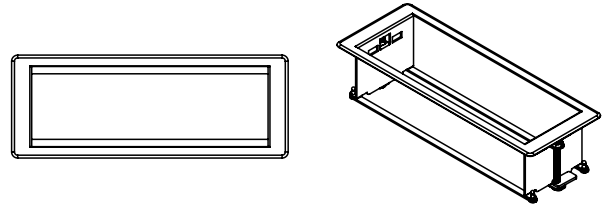

FRAME UPD SET

just plug

DIGItel

Na dohvat ruke

Frame UPD set poseduje jednostavan dizajn koji postavlja visoke kriterijume za estetiku u životnom i radnom prostoru. Jednostavno se ugrađuje u stolove, ormare i druge tipove nameštaja (moguća je i ugradnja u zidne panele). Profil uređaja je samo 1.5mm iznad površine, sa debljinom od 57mm u unutrašnjosti radne površine. Frame UPD set se sastoji iz Frame-a (okvira) i UPD Base-a. Frame se koristi kao kućište za UPD Base.

FIKSIRANJE:

Brza ugradnja pomoću stezača i imbus ključa. Može da se ugradi u stolove debljine između 10 i 50mm.

DIMENZIJE:

L = 141 - 301

BOJA

Crna
 Bela
 Inox

Power outlet (Schuko) 45x45

Power outlet (IT)