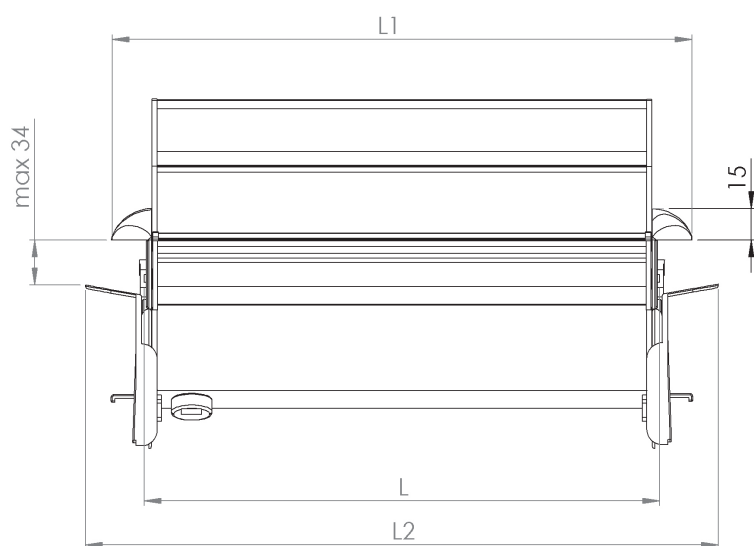

# FLIP UP

*priključi se i zatvori*

FLIP UP-GN-1S-2P-2RJ45

## FIKSIRANJE:

Pomoću fiksatora – debljina stola od 8 mm do 34 mm.

## DIMENZIJE:

L od 148, L1 = L + 22 mm, L2 = L + 42 mm

## BOJA:

Bela  
Siva  
Crna

Switch  
16A

Power outlet  
(Schuko) 45x45

Power outlet  
(UK) 52x52

Power outlet  
(CH) 45x45

Power outlet  
(DK) 45x45

Power outlet  
(FR) 45x45