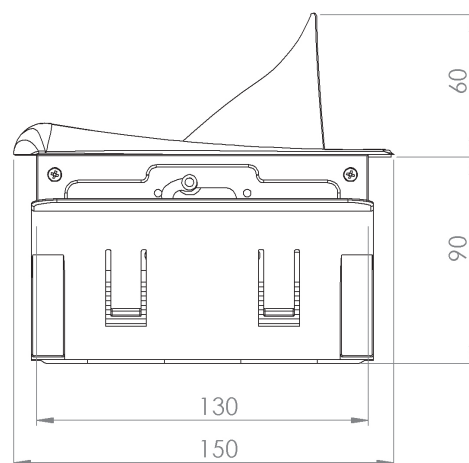

# FLIP UP

*priključi se i zatvori*

FLIP UP-GN-1S-2P-2RJ45

## DIMENZIJE:

L od 148, L1 = L + 22 mm, L2 = L + 42 mm