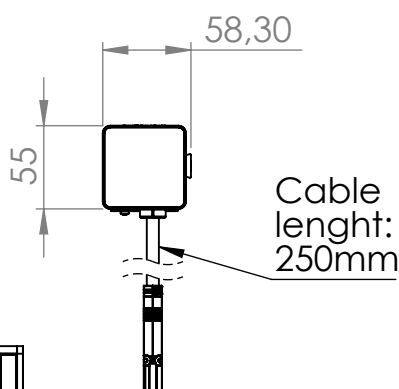

DIGITel

Na dohvat ruke

DESK UPD SET double

no cuts no holes

STRUJNE KARAKTERISTIKE:

Napon: 250V
 Jačina struje: 16A
 Konektor napajanja: Cable HO5VV - F, 3x1,5mm²
 EPN 1104/EPN 1114 (Wieland m/f) -250mm
 Frekvencija: 50-60Hz
 Temperatura: 0 – 40°C
 Relativna vlažnost: 0 – 95°C (no condensing)
 Zaštita: IP 31

FIKSIRANJE:

Fiksiranje se vrši postavljanjem držača u otvore na uređaju, a zatim pričvršćivanjem pomoću priloženog imbus ključa - može da se prilagodi stolovima debljine od 10mm do 50mm.

DIMENZIJE:

L = 121 - 222mm

BOJA

Crna
 Bela
 Aluminijum

Power outlet (Schuko) 45x45

Power outlet (IT)

Power outlet (UK) 45x45

USB charger 4A 2-ports

Power outlet (CH) 45x45

Power outlet (USA) 45x45

Power outlet (DK) 45x45

Power outlet Universal 45x45

Power outlet (FR) 45x45

RJ45 Cat6