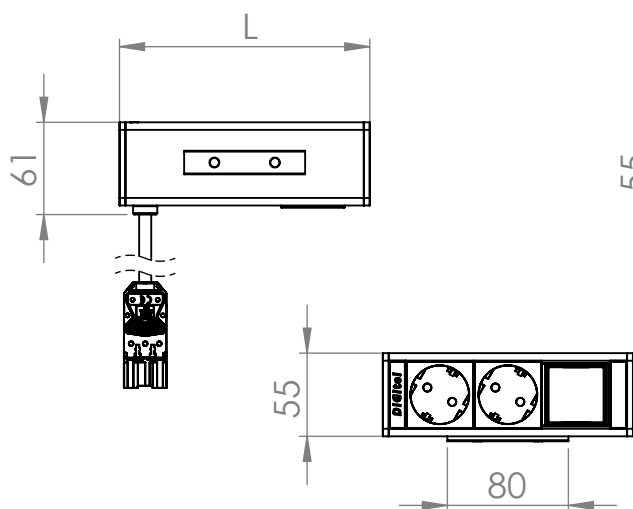

DIGITel

Na dohvat ruke

DESK UPD SET double

no cuts no holes

STRUJNE KARAKTERISTIKE:

Napon: 250V
 Jačina struje: 16A
 Konektor napajanja: Cable HO5VV - F, 3x1,5mm²
 EPN 1104/EPN 1114 (Wieland m/f) -250mm
 Frekvencija: 50-60Hz
 Temperatura: 0 – 40°C
 Relativna vlažnost: 0 – 95°C (no condensing)
 Zaštita: IP 31

FIKSIRANJE:

Fiksiranje se vrši postavljanjem držača u otvore na uređaju, a zatim pričvršćivanjem pomoću priloženog imbus ključa - može da se prilagodi stolovima debljine od 10mm do 50mm.

DIMENZIJE:

L = 121 - 222mm

BOJA

Crna
 Bela
 Aluminijum

Power outlet (Schuko) 45x45

Power outlet (IT)

Power outlet (UK) 45x45

USB charger 4A 2-ports

Power outlet (CH) 45x45

Power outlet (USA) 45x45

Power outlet (DK) 45x45

Power outlet Universal 45x45

Power outlet (FR) 45x45

RJ45 Cat6