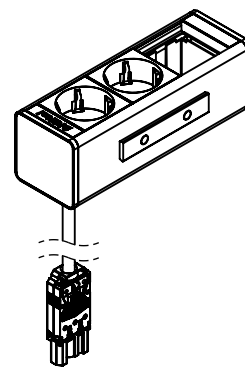

DIGITel

Na dohvat ruke

DESK UPD SET double

no cuts no holes

STRUJNE KARAKTERISTIKE:

Napon: 250V
 Jačina struje: 16A
 Konektor napajanja: Cable HO5VV - F, 3x1,5mm²
 EPN 1104/EPN 1114 (Wieland m/f) -250mm
 Frekvencija: 50-60Hz
 Temperatura: 0 – 40°C
 Relativna vlažnost: 0 – 95°C (no condensing)
 Zaštita: IP 31

FIKSIRANJE:

Fiksiranje se vrši postavljanjem držača u otvore na uređaju, a zatim pričvršćivanjem pomoću priloženog imbus ključa - može da se prilagodi stolovima debljine od 10mm do 50mm.

DIMENZIJE:

L = 121 - 222mm

BOJA

Crna
 Bela
 Aluminijum

Power outlet (Schuko) 45x45

Power outlet (IT)

Power outlet (UK) 45x45

USB charger 4A 2-ports

Power outlet (CH) 45x45

Power outlet (USA) 45x45